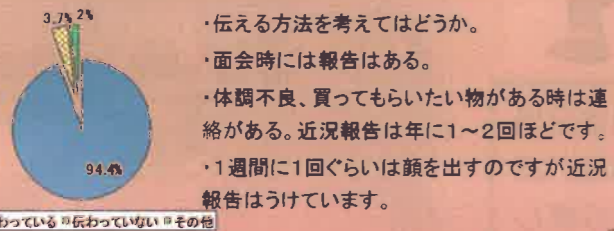

4・ご本人の日常生活の様子や近況報告は うまくつたえていますか

5・不満や要望を聞く体制についてはうまく対処できていますか

6・事故や病気などによる状態変化の報告が速やかにありますか

7・ケアプランに沿って介護が行われていますか

8・居室のスペースは落ち着ける雰囲気になっていますか

9・居室などの環境面は清潔にできていますか

10・ご本人の整容は清潔にできていますか

敬老祭